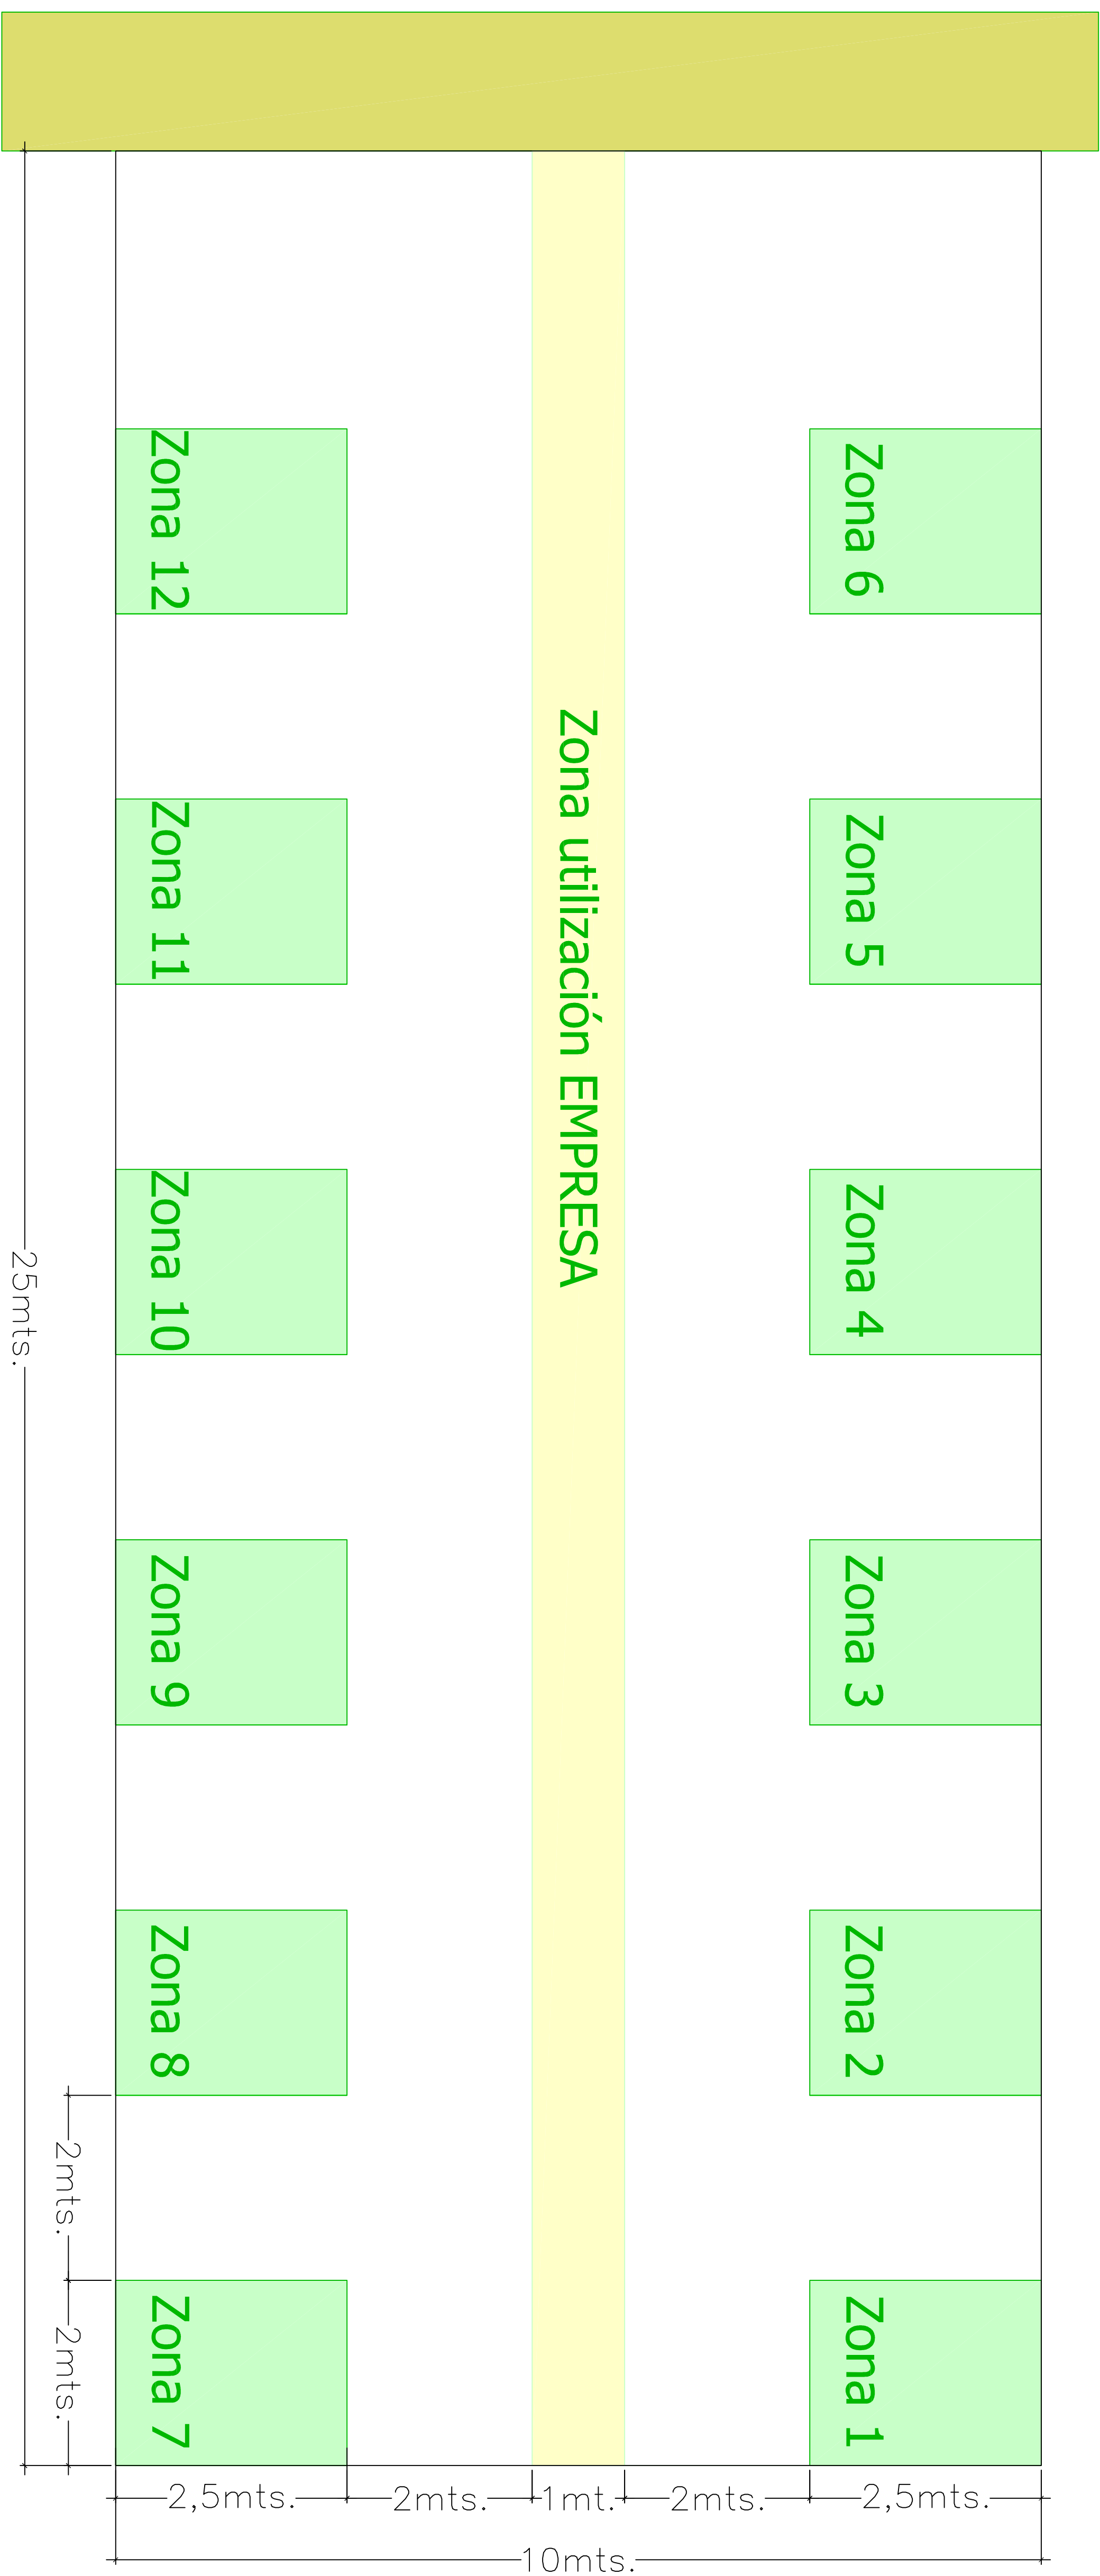

Ayuntamiento de Málaga

Área de Derechos Sociales, Igualdad, Accesibilidad y Políticas Inclusivas.
Sección de Accesibilidad

Playa MISERICORDIA

Superficie carpa: 250 m².
Dimensiones carpa: 25 x 10 metros

Superficie zona: 11 m².
Dimensiones zona: 2,5 x 2 metros