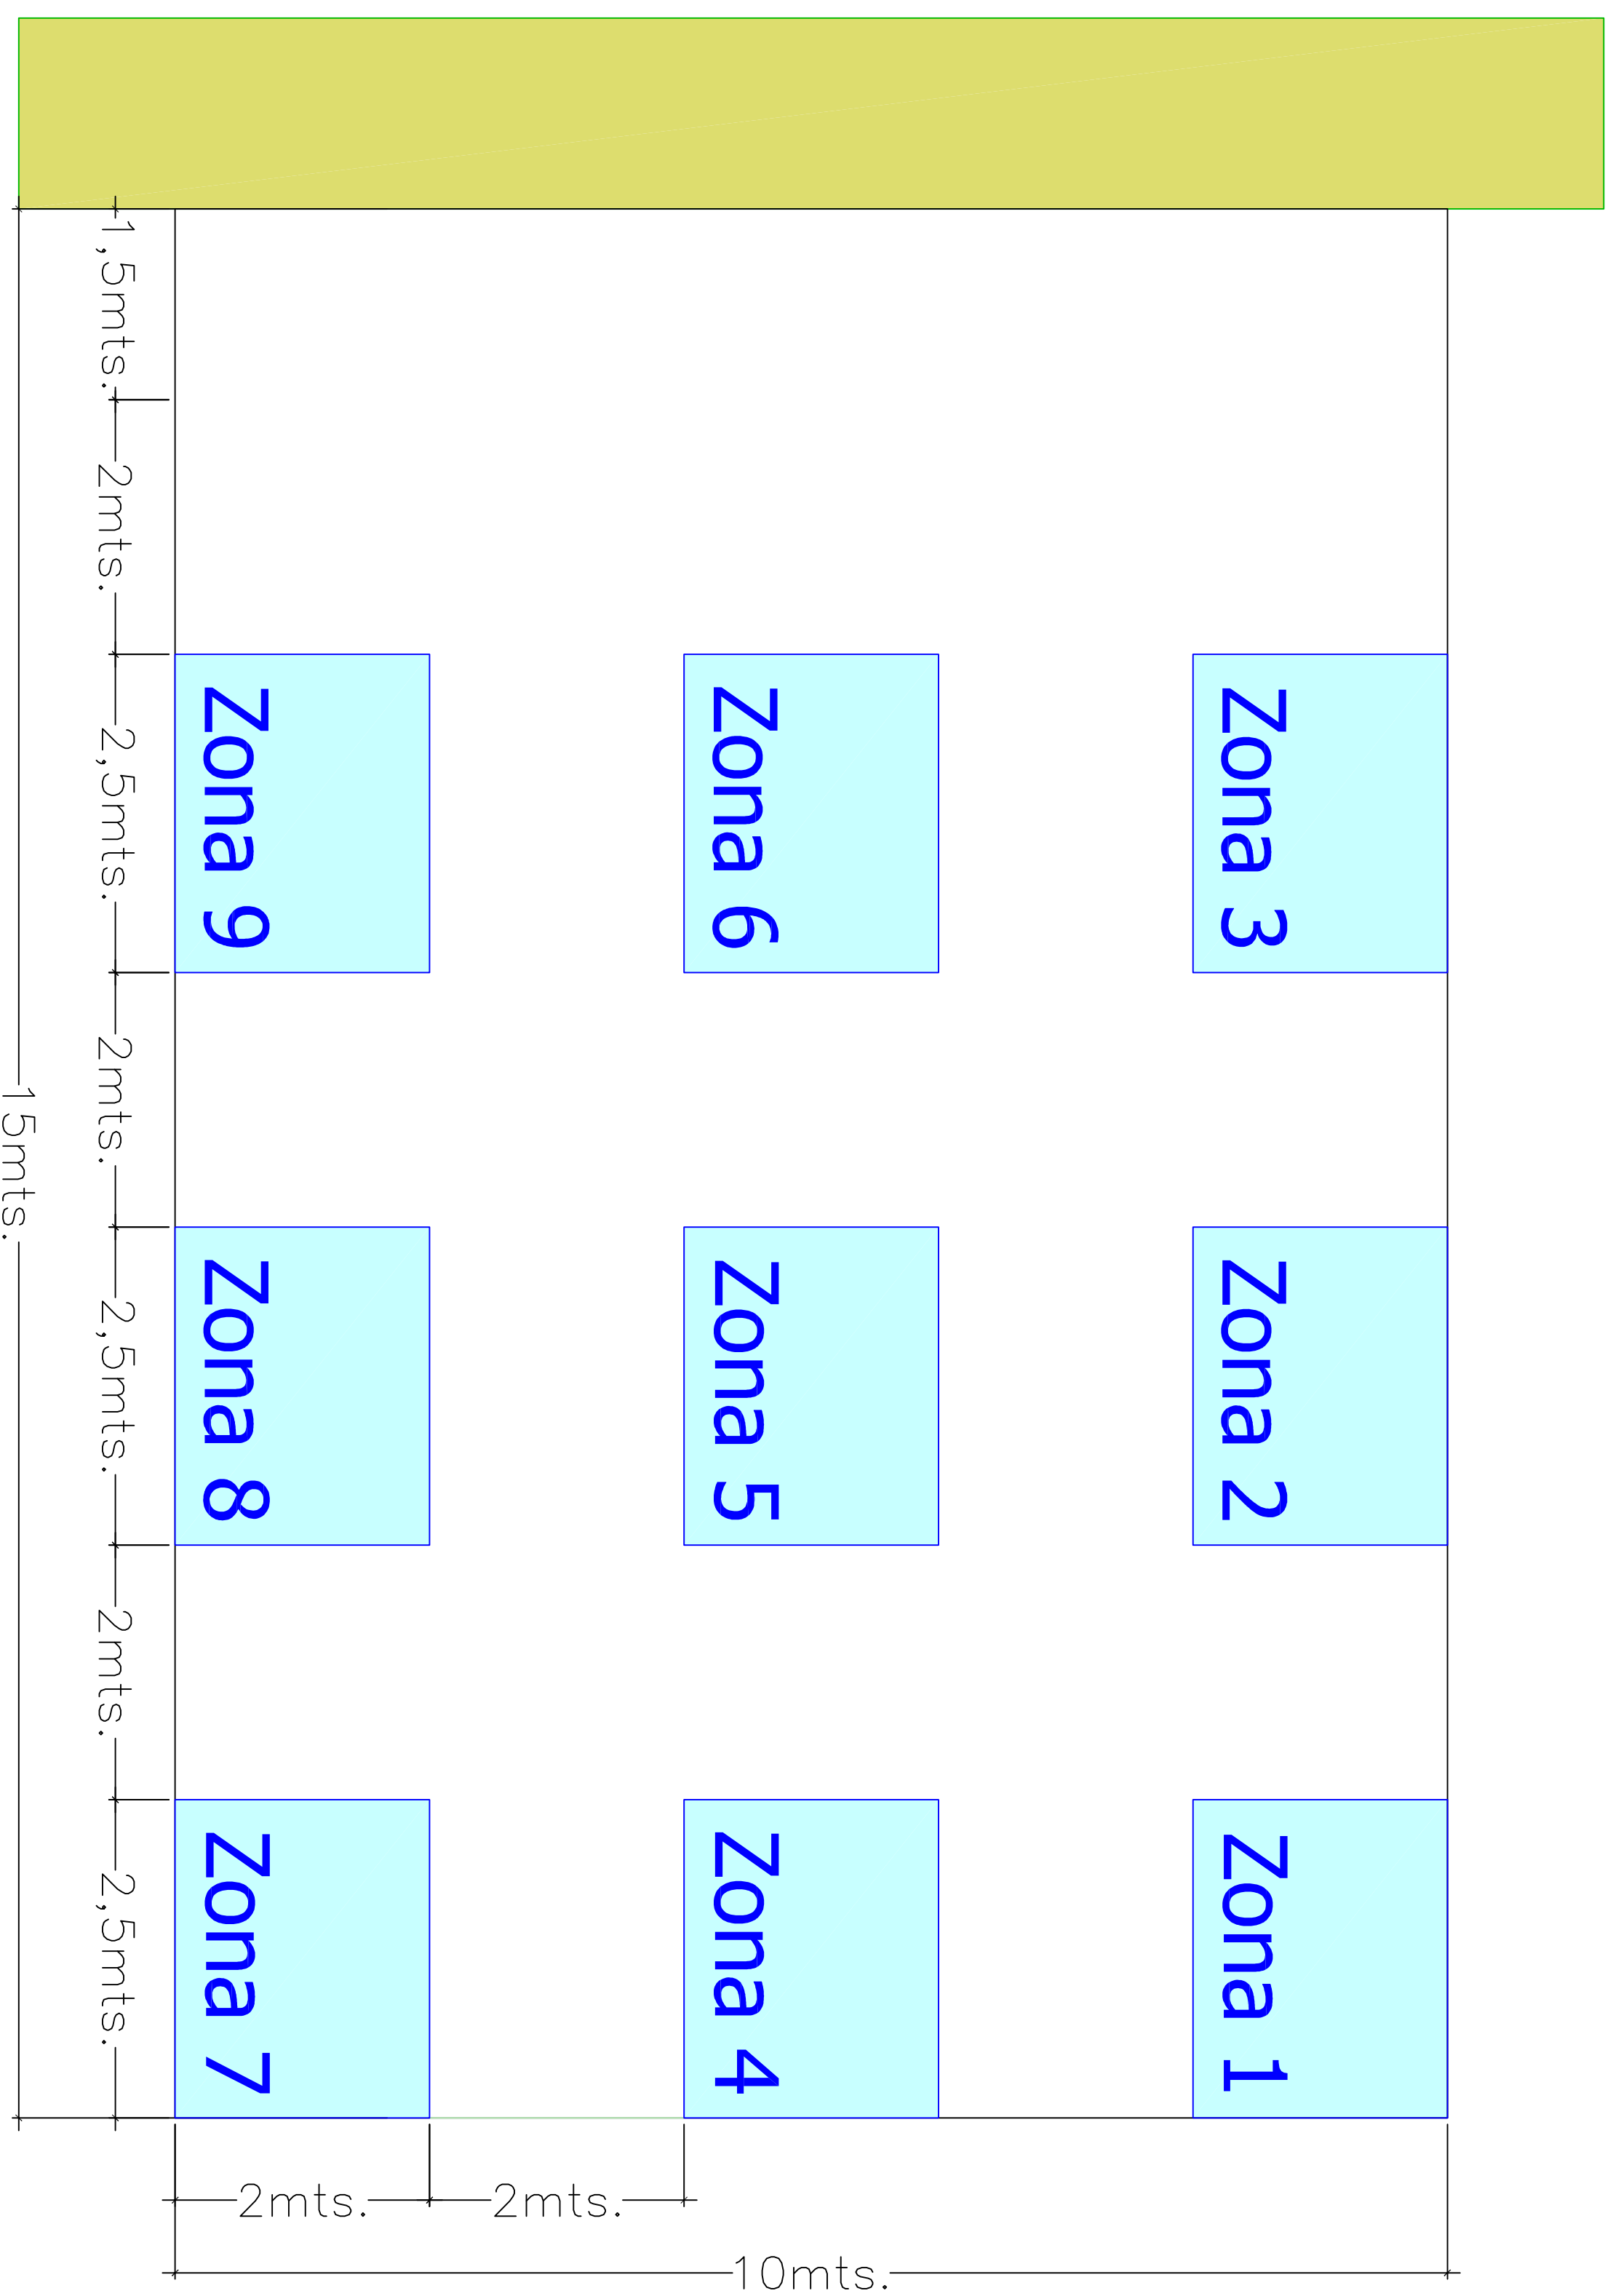

Ayuntamiento de Málaga

Área de Derechos Sociales, Igualdad, Accesibilidad y Políticas Inclusivas.
Sección de Accesibilidad

Playa EL DEDO

Superficie carpa: 150 m².

Dimensiones carpa: 15 x 10 metros

Superficie zona: 11 m².

Dimensiones zona: 2,5 x 2 metros